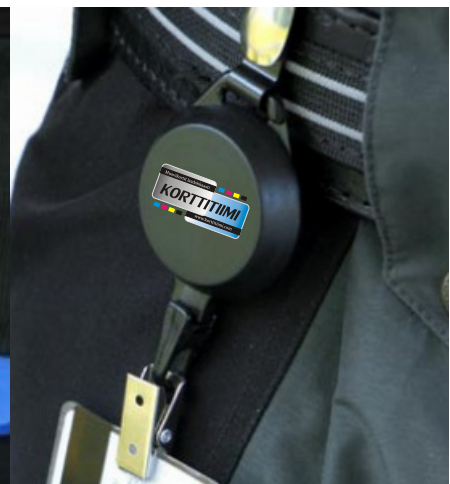

CK JOJO 40 * 0040- MIN. TILAUSERÄ: 50 kpl

Muovinen jojo kulunvalvontaan.
Saatavilla eri liitännävaihtoehdoilla.
Helppo kiinnittää kaulanauha tai klipsi.