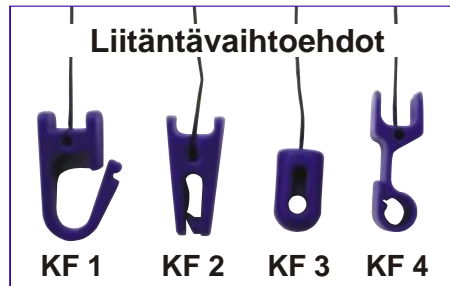

- 1 Musta
- 2 Punainen
- 4 Sininen

**JOJO KAULANAUHALLA \* 031-**

Jojo mini integroidulla kaulanauhalla.  
Sopii hyvin kulunvalvontaan.  
Saatavilla turvakatkolla tai ilman.

- 1 Musta
- 2 Punainen
- 3 Valkoinen
- 4 Sininen
- 5 Keltainen
- 6 Vihreä

**CK JOJO 20 \* 011- MIN. TILAUSERÄ: 50 kpl**

Muovinen jojo kulunvalvontaan.  
Saatavilla eri liitännävaihtoehdoilla.  
Helppo kiinnittää kaulanauha tai klipsi.

- 1 Musta
- 2 Punainen
- 3 Valkoinen
- 4 Sininen
- 5 Keltainen
- 6 Vihreä

**CK JOJO 40 \* 0040- MIN. TILAUSERÄ: 50 kpl**

Muovinen jojo kulunvalvontaan.  
Saatavilla eri liitännävaihtoehdoilla.  
Helppo kiinnittää kaulanauha tai klipsi.