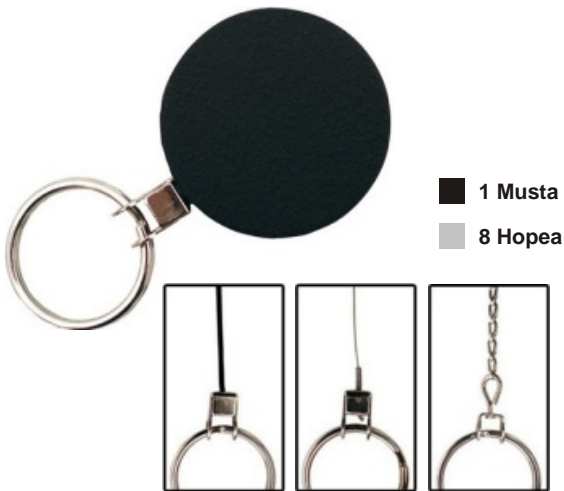

**JOJO REKO \* 0099- MIN. TILAUSERÄ: 25 kpl**

Laadukas jojo vyöklipsillä kuluvalvontaan. Avainrenkas vakiona. Nylonnaru. Avainrenkaaseen voidaan myös lisätä sport-klipsi.

**JOJO MINI \* 008-**

Kevyt jojo vyöklipsillä. Nylonnarulla.

**JOJO MINI \* 00801-**

Kevyt jojo. Voidaan yhdistää klipsi tai kaulanauha. Nylonnarulla.

**JOJO METALLI 50 \* 013-**

Metallinen jojo kestäväällä vyöklipsillä. Saatavilla nylonnarulla, wire-narulla tai ketjulla.